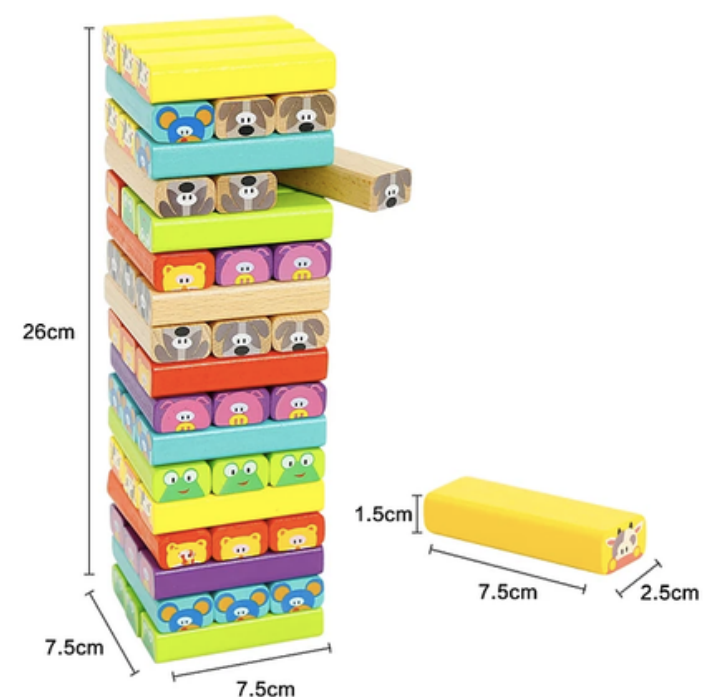

Colegio Puerto Natales
Equipo de Educación Parvularia

Juegos didácticos a elección

Evaflex