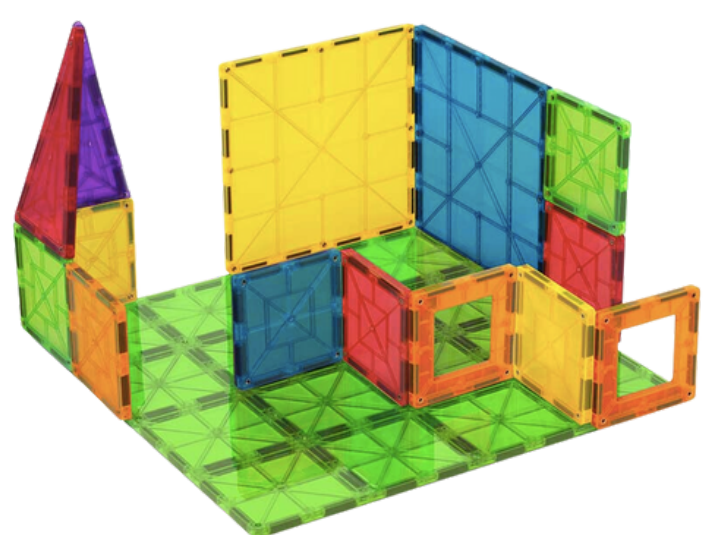

Colegio Puerto Natales
Equipo de Educación Parvularia

Juegos didácticos a elección

Evaflex